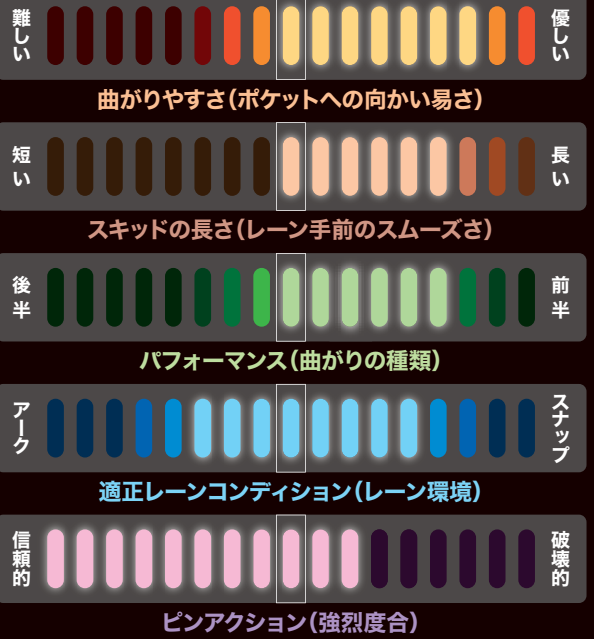

2.523

DIFF

0.050

カラー オレンジ・スカーレット・シルバー

硬度

73

75

適性レーンコンディション

ブランドウィック
工場が誇る
最新技術を搭載

耐久性の高いアウターにより
インパクト時の圧縮が
少なくなり打撃力がアップ

フォーミュラー混合度合
色の透明度、ボールカパーの
半透明性が劇的に向上

限られたレイアウト領域の
弱点が取り除かれ
ひび割れを大幅に減少

指標パラメーター

標準

軌道図

パフォーマンスのチャート図