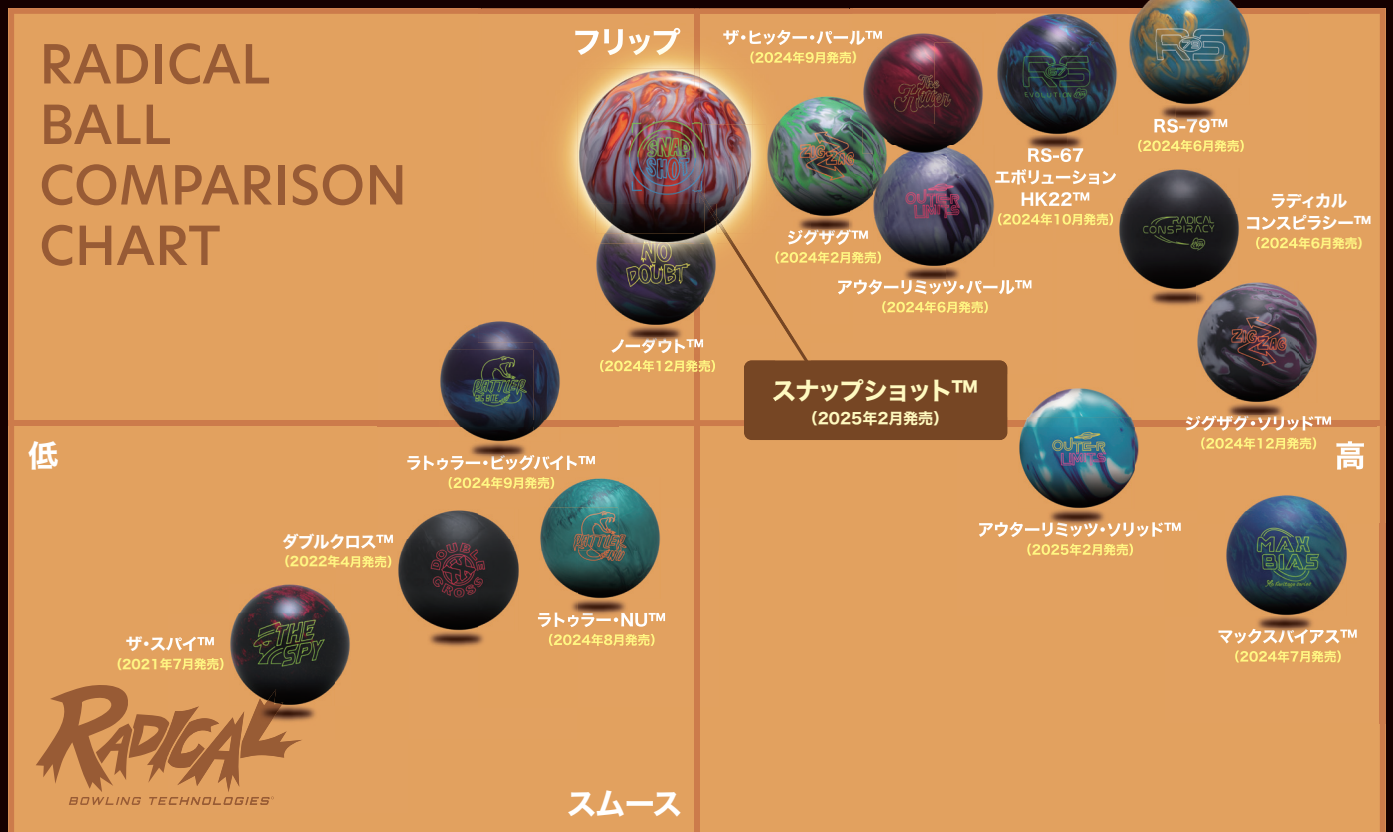

2.523

DIFF

0.050

カラー オレンジ・スカーレット・シルバー

硬度

73

75

適性レーンコンディション

ブランドウィック
工場が誇る
最新技術を搭載

耐久性の高いアウターにより
インパクト時の圧縮が
少なくなり打撃力がアップ

フォーミュラー混合度合
色の透明度、ボールカパーの
半透明性が劇的に向上

限られたレイアウト領域の
弱点が取り除かれ
ひび割れを大幅に減少

指標パラメーター

標準

軌道図

パフォーマンスのチャート図