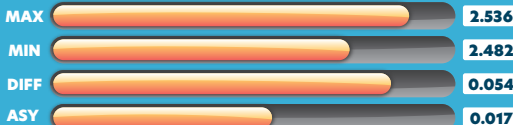

## 歴代コアデザインを凌ぐ 超攻撃型進化版あらわる!?

ボール名 **トーピド™** ← 歴代を凌ぐ超攻撃型進化系ボール

表面加工  
500 ▶ 1000 ▶ 1500 Siacir ▶  
FACTORY COMPOUND

カバーストック  
**HK22C**  
パール

非対称コア + ダイナミックコア

トーピド・アシメトリックコア

カラー ブルー・スカイ・ブラック

硬度 **73** ▶ **75**