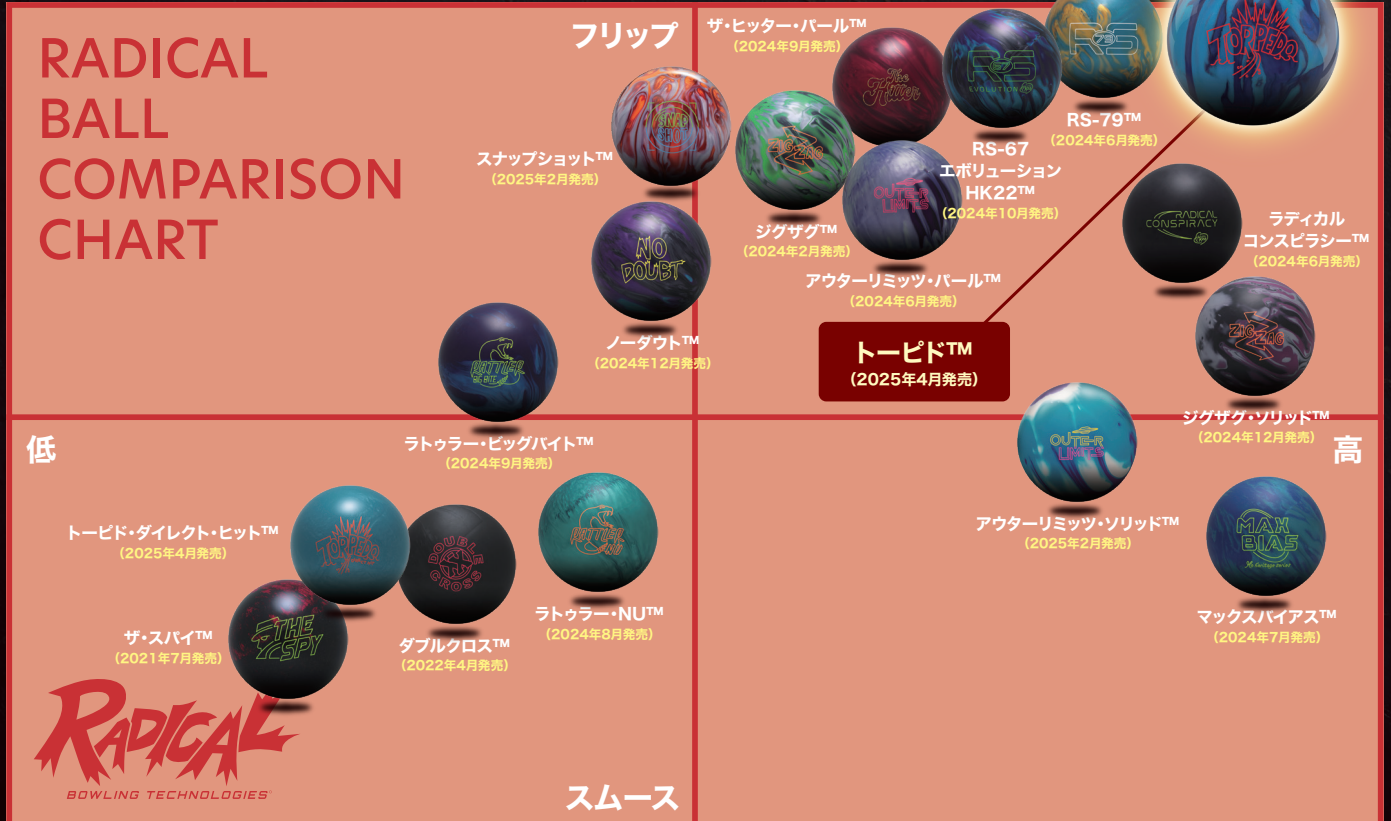

パフォーマンスのチャート図

● 株式会社サンブリッジはラディカル(USA)の日本正規販売代理店です。並行輸入された商品に関しては当社は一切責任を負いません。● 記載されている商品の仕様は予告なく変更する場合がありますので、あらかじめご了承ください。