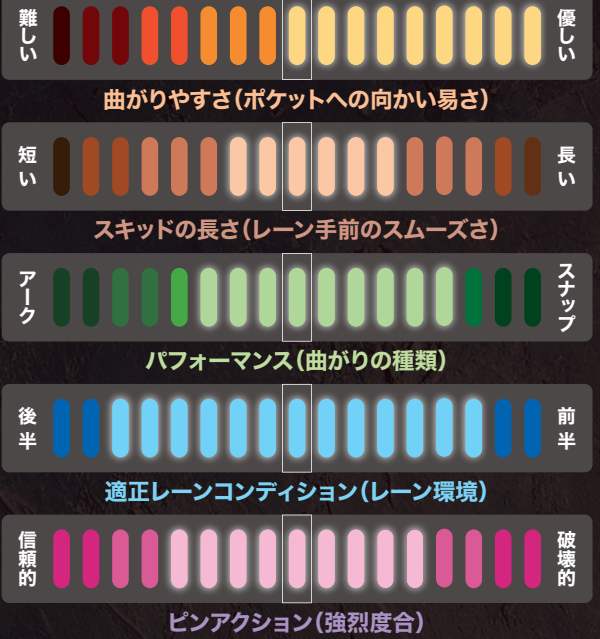

渡辺莉央プロの 必読ボールレビュー

かなり走り系のボールだと感じました。
幅をとると投げやすかったです。
そして幅をとった時のピンアクションがとても良いです！
普段、幅をとって投げる方、曲がりすぎて悩んでいる方にオススメです！
ラインも見やすく、幅をとっても安定します。
まさにクランカーの味方です！

ブランドウィック
工場が誇る
最新技術を搭載

耐久性の高いアウターにより
インパクト時の圧縮が
少なくなり打撃力がアップ

フォーミュラー混合度合
色の透明度、ボールカバーの
半透明性が劇的に向上

限られたレイアウト領域の
弱点が取り除かれ
ひび割れを大幅に減少

指標パラメーター

軌道図

パフォーマンスのチャート図

● 株式会社サンブリッジはラディカル(USA)の日本正規販売代理店です。並行輸入された商品に関しては当社は一切責任を負いません。● 記載されている商品の仕様は予告なく変更する場合がありますので、あらかじめご了承ください。